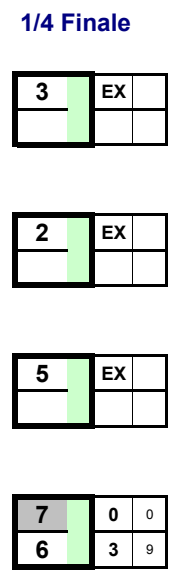

Championnat de France Cadette Lutte Féminine
Sarrebourg (Lorraine) - 8/9 mai 2009

60 kg

	NOM	Prénom	Club	Com	Elim.	
1	LOGIOU	Charlotte	Rouen	HNO	1	0
2	CARRE	Alisson	Chalons en Champ	CHA	5	5
3	GUILLAUME	Julie	St Joseph LC	REU	3	8
4	DAMIENS	Margot	Clit Ferrand Stade	AUV	0	0
5	IGHOBRIOUEN	Sofia	Villejuif	IDF	5	3
6	JACQUET	Laura	Bretenières	BOU	0	0
7	VASSEUR	Morgane	Liévin	NPC		

Elim.		
1	0	0
3	5	5
2	5	3
4	0	0
5	5	5
7	0	0
6		

1e	GUILLAUME Julie	St Joseph LC	REU
2e	CARRE Alisson	Chalons en Char	CHA
3e	JACQUET Laura	Bretenières	BOU
3e	IGHOBRIOUEN Sofia	Villejuif	IDF
5e	VASSEUR Morgane	Liévin	NPC
6e	LOGIOU Charlotte	Rouen	HNO

- 5:0 - Tombé, Abandon, Accident, Forfait, Disqualification
- 4:0 - Gde Supériorité (6 pts différence et perdant sans pt)
- 4:1 - Gde Supériorité (perdant avec point)
- 3:1 - Victoire aux points (perdant avec points)
- 3:0 - Victoire aux points (perdant sans pt), 3 avertissements
- 4:0 - 3 Avertissements
- 0:0 - Disqualification des 2 lutteurs