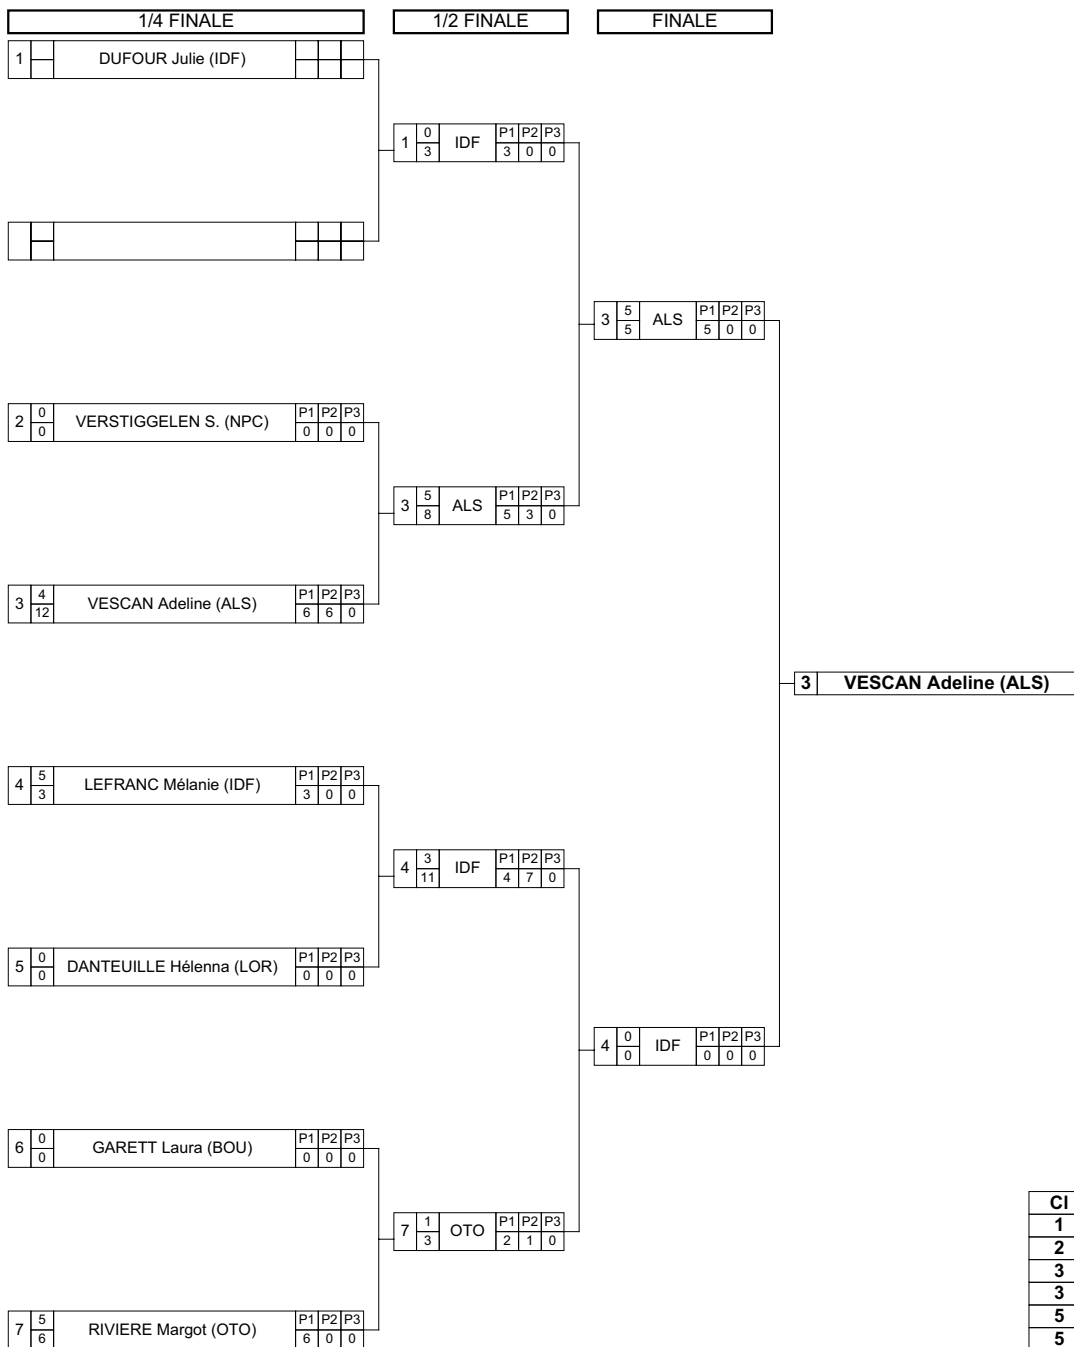

Feuille de compétition / Competition Sheet

Championnat de France junior de lutte féminine 2009

STYLE : FW 59 kg

Classement

Cl	Pays	Nom
1	ALS	VESCAN Adeline
2	IDF	LEFRANC Mélanie
3	OTO	RIVIERE Margot
3	IDF	DUFOUR Julie
5	LOR	DANTEUILLE Hélenna
5	NPC	VERSTIGGELEN Sophie
7	BOU	GARETT Laura