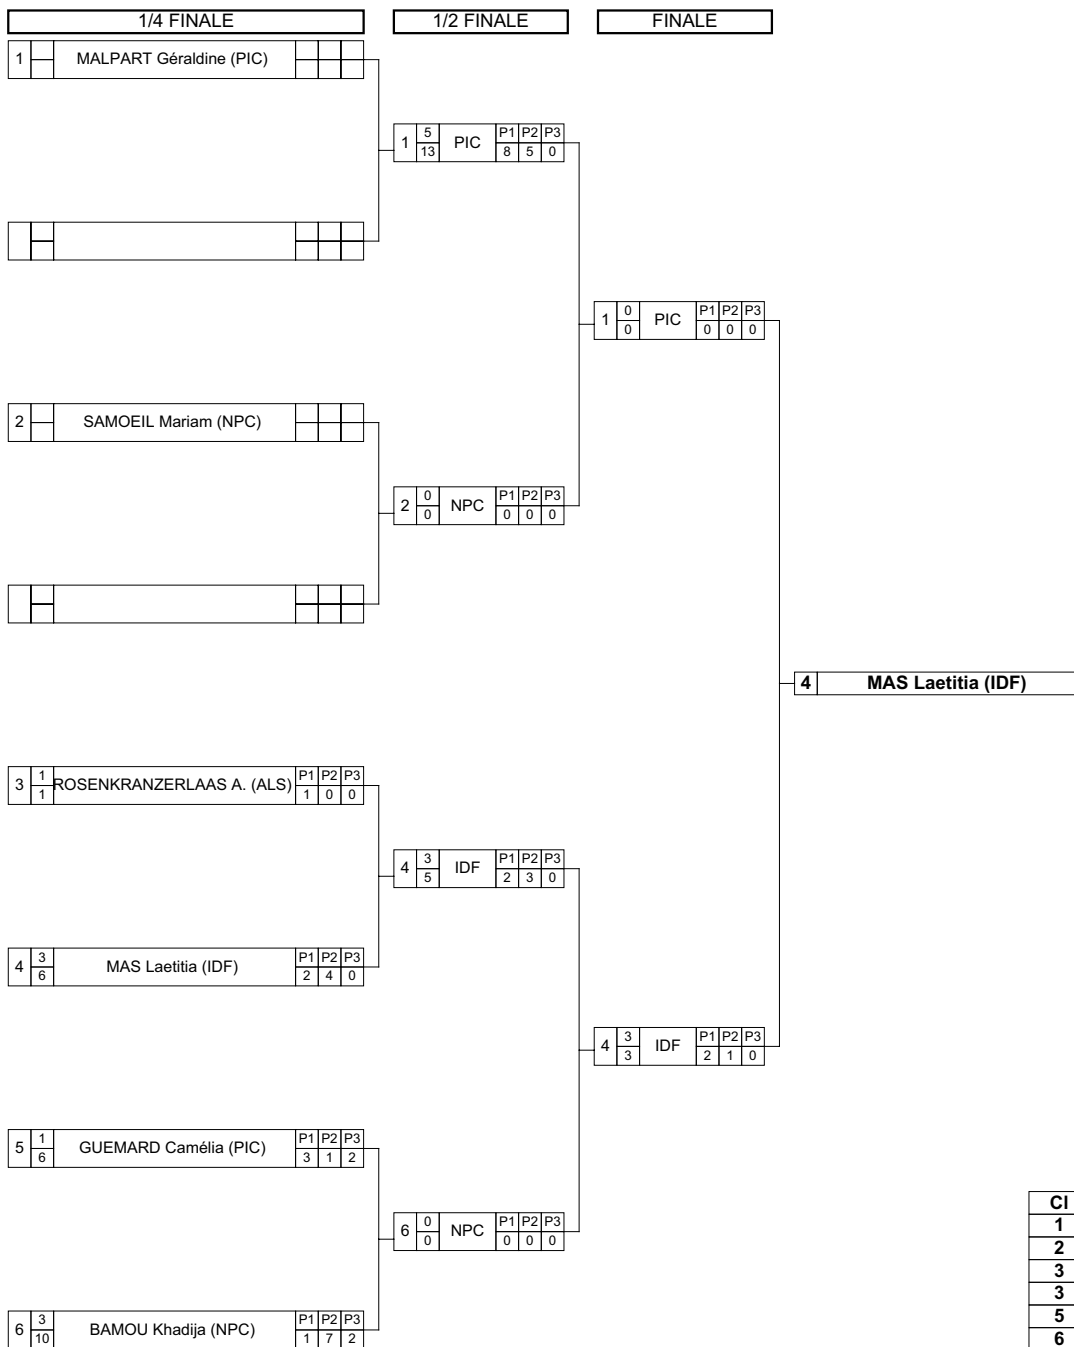

Feuille de compétition / Competition Sheet

Championnat de France junior de lutte féminine 2009

STYLE : FW 63 kg

Classement

Cl	Pays	Nom
1	IDF	MAS Laetitia
2	PIC	MALPART Géraldine
3	NPC	SAMOEIL Mariam
3	NPC	BAMOU Khadija
5	ALS	ROSENKRANZERLAAS A.
6	PIC	GUEMARD Camélia