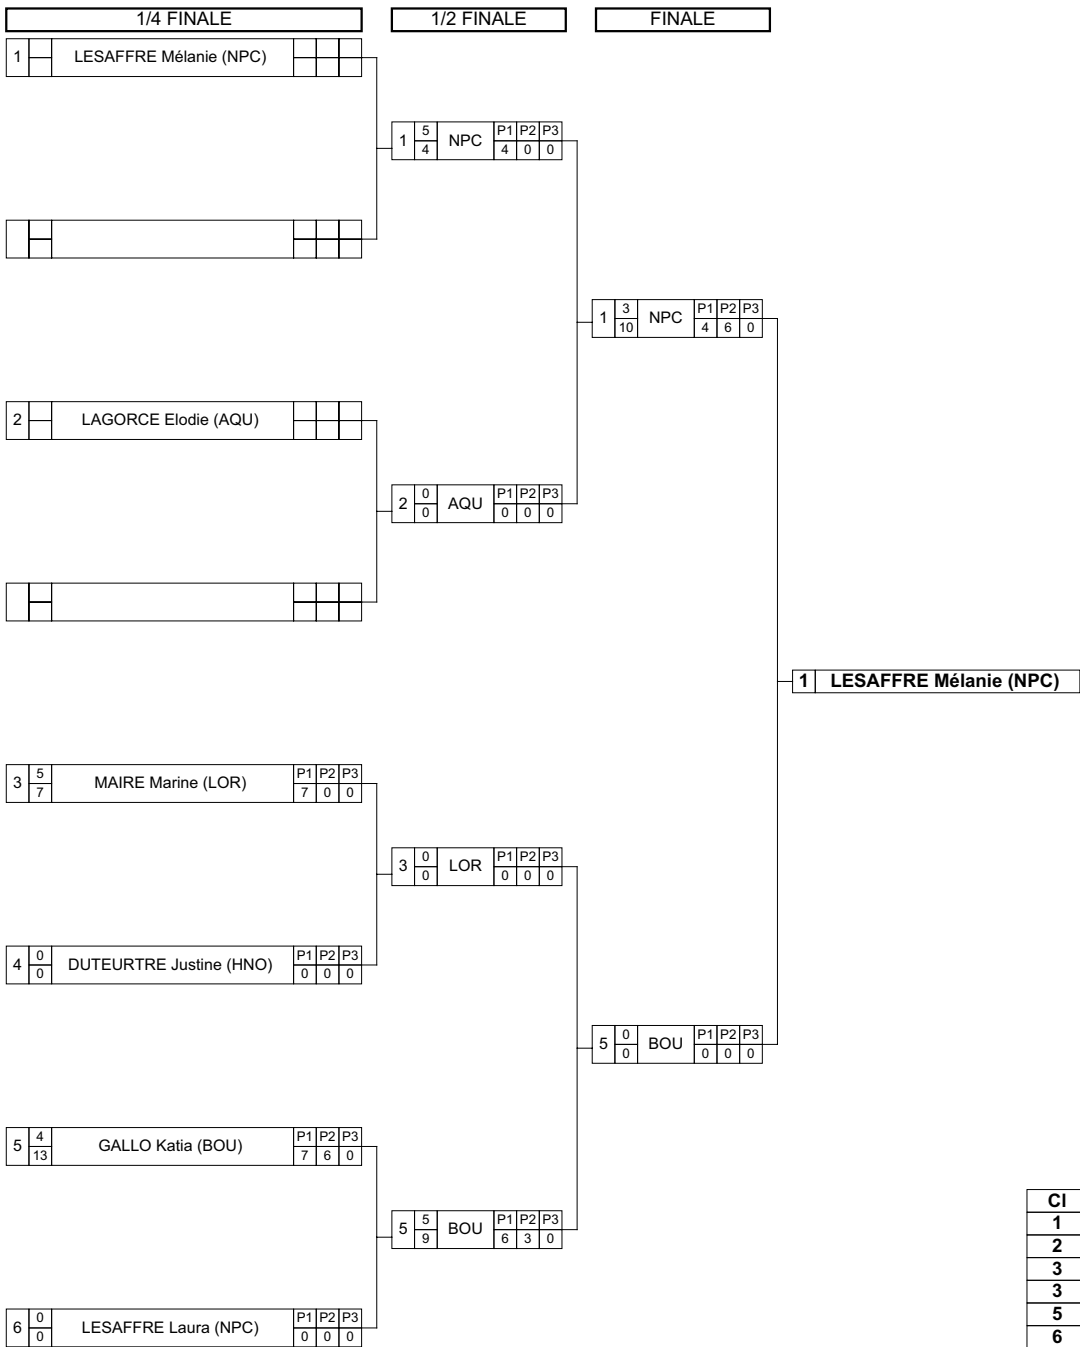

Feuille de compétition / Competition Sheet

Championnat de France junior de lutte féminine 2009

STYLE : FW 48 kg

Classement

Cl	Pays	Nom
1	NPC	LESAFFRE Mélanie
2	BOU	GALLO Katia
3	AQU	LAGORCE Elodie
3	NPC	LESAFFRE Laura
5	LOR	MAIRE Marine
6	HNO	DUTEURTRE Justine