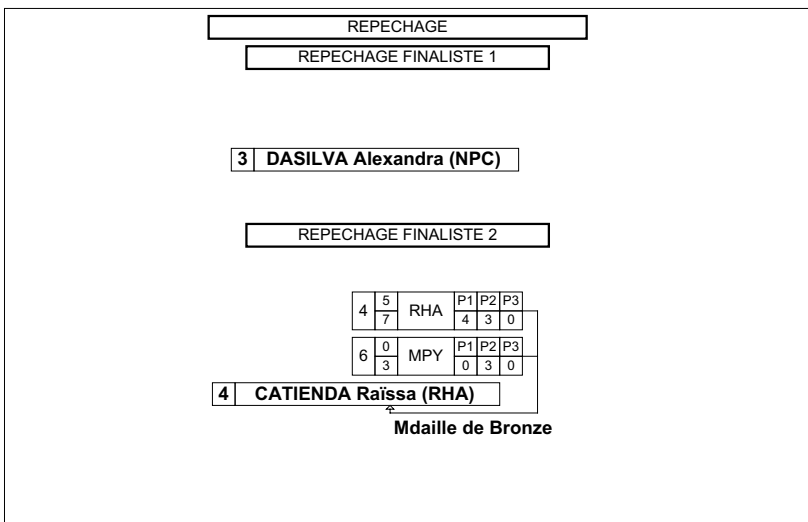

Feuille de compétition / Competition Sheet

Championnat de France junior de lutte féminine 2009

STYLE : FW 51 kg

Classement

Cl	Pays	Nom
1	NPC	BASSET Aurélie
2	RHA	GIRARD-BERTHET V.
3	NPC	DASILVA Alexandra
3	RHA	CATIENDA Raïssa
5	MPY	MOUROUX Jennifer
6	LOR	ECKER Cynthia
7	BNO	CARISSAN Kristell